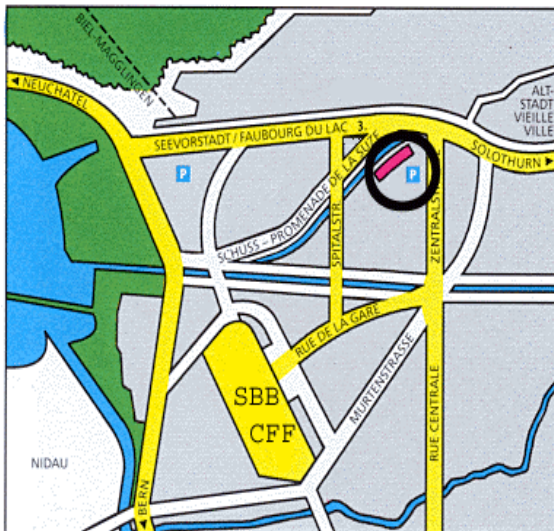

Mitgliederversammlung vom 5. Juni 2019 Versammlungsort und Fahrplan

Neues Museum Biel Schüsspromenade 26, Biel

Das Neue Museum Biel ist ein vielseitiges Museum für Kunst und Geschichte im 19. und 20. Jahrhundert, mit Sammlungen von nationalem Rang, die auch für Literaturinteressierte, Kinoliebhaber und Naturfreunde eine Attraktion bilden.

Telefon 032 328 70 30, www.mnbiel.ch

SBB-Fahrplan: (mit Apéro garni)

Basel ab:	15.31	Biel an: 16.43	Biel ab: 20.49
Bern ab:	16.12	Biel an: 16.38	Biel ab: 20.52
Genf ab:	15.15	Biel an: 16.43	Biel ab: 21.16
Lausanne:	15.30	Biel an: 16.43	Biel ab: 21.16
Luzern ab:	15.05	Biel an: 16.43	Biel ab: 20.46
St. Gallen:	14.25	Biel an: 16.43	Biel ab: 20.46
Zürich ab:	15.30	Biel an: 16.43	Biel ab: 20.46