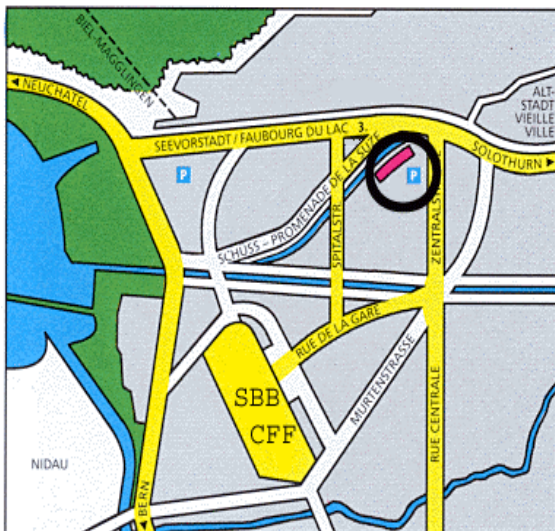

Mitgliederversammlung vom 23. Mai 2013

Versammlungsort und Fahrplan

Neues Museum Biel Schüsspromenade 26, Biel

Das Neue Museum Biel ist ein vielseitiges Museum für Kunst und Geschichte im 19. und 20. Jahrhundert, mit Sammlungen von nationalem Rang, die auch für Literaturinteressierte, Kinoliebhaber und Naturfreunde eine Attraktion bilden.

Telefon 032 328 70 30, www.mnbiel.ch

SBB-Fahrplan: (mit Apéro garni)

Basel ab:	15.31	Biel an:	16.45	Biel ab:	20.49
Bern ab:	16.13	Biel an:	16.38	Biel ab:	20.52
Genf ab:	15.18	Biel an:	16.41	Biel ab:	21.19
Lausanne:	15.45	Biel an:	16.43	Biel ab:	21.16
Luzern ab:	15.05	Biel an:	16.45	Biel ab:	20.46
St. Gallen:	14.11	Biel an:	16.45	Biel ab:	20.46
Zürich ab:	15.30	Biel an:	16.45	Biel ab:	20.46