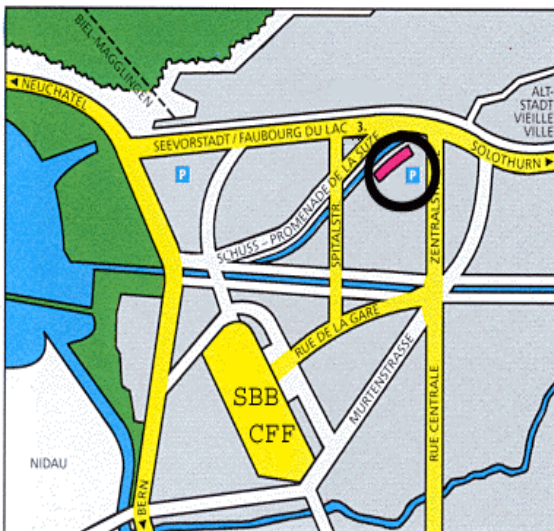

Mitgliederversammlung vom 27. Mai 2010

Versammlungsort und Fahrplan

Museum Neuhaus Schüsspromenade 26, Biel

Das Museum Neuhaus Biel ist ein vielseitiges Museum für Kunst und Geschichte im 19. und 20. Jahrhundert, mit Sammlungen von nationalem Rang, die auch für Literaturinteressierte, Kinoliebhaber und Naturfreunde eine Attraktion bilden.

Telefon 032 328 70 30, www.mn-biel.ch

SBB-Fahrplan: (ohne Workshop, mit Apéro garni)

Basel ab:	15.28	Biel an:	16.45	Biel ab:	20.15
Bern ab:	16.12	Biel an:	16.38	Biel ab:	20.21
Genf ab:	15.14	Biel an:	16.41	Biel ab:	20.19
Lausanne:	15.45	Biel an:	16.43	Biel ab:	20.16
Luzern ab:	15.00	Biel an:	16.38	Biel ab:	20.15
St. Gallen:	14.11	Biel an:	16.45	Biel ab:	20.15
Zürich ab:	15.30	Biel an:	16.45	Biel ab:	20.15